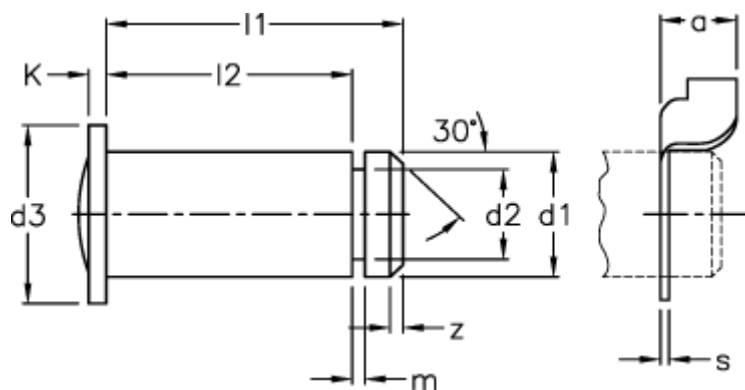

Varenummer: 1405520F
Beskrivelse: KLEE Bolt BEN 20x46x40,5
Olieret, Incl. KL-sikring

Mål

a	$= 9.0$	s	$= 1.0$
$d1$ h11	$= 20$	Vægt (g)	$= 121.0$
$d2$ h11	$= 17.5$	z	$= 1.50$
$d3$	$= 28$		
K ca.	$= 4.0$		
$l1$ js 15	$= 46.0$		
$l2$ +0,3	$= 40.5$		
m +0,1	$= 1.80$		